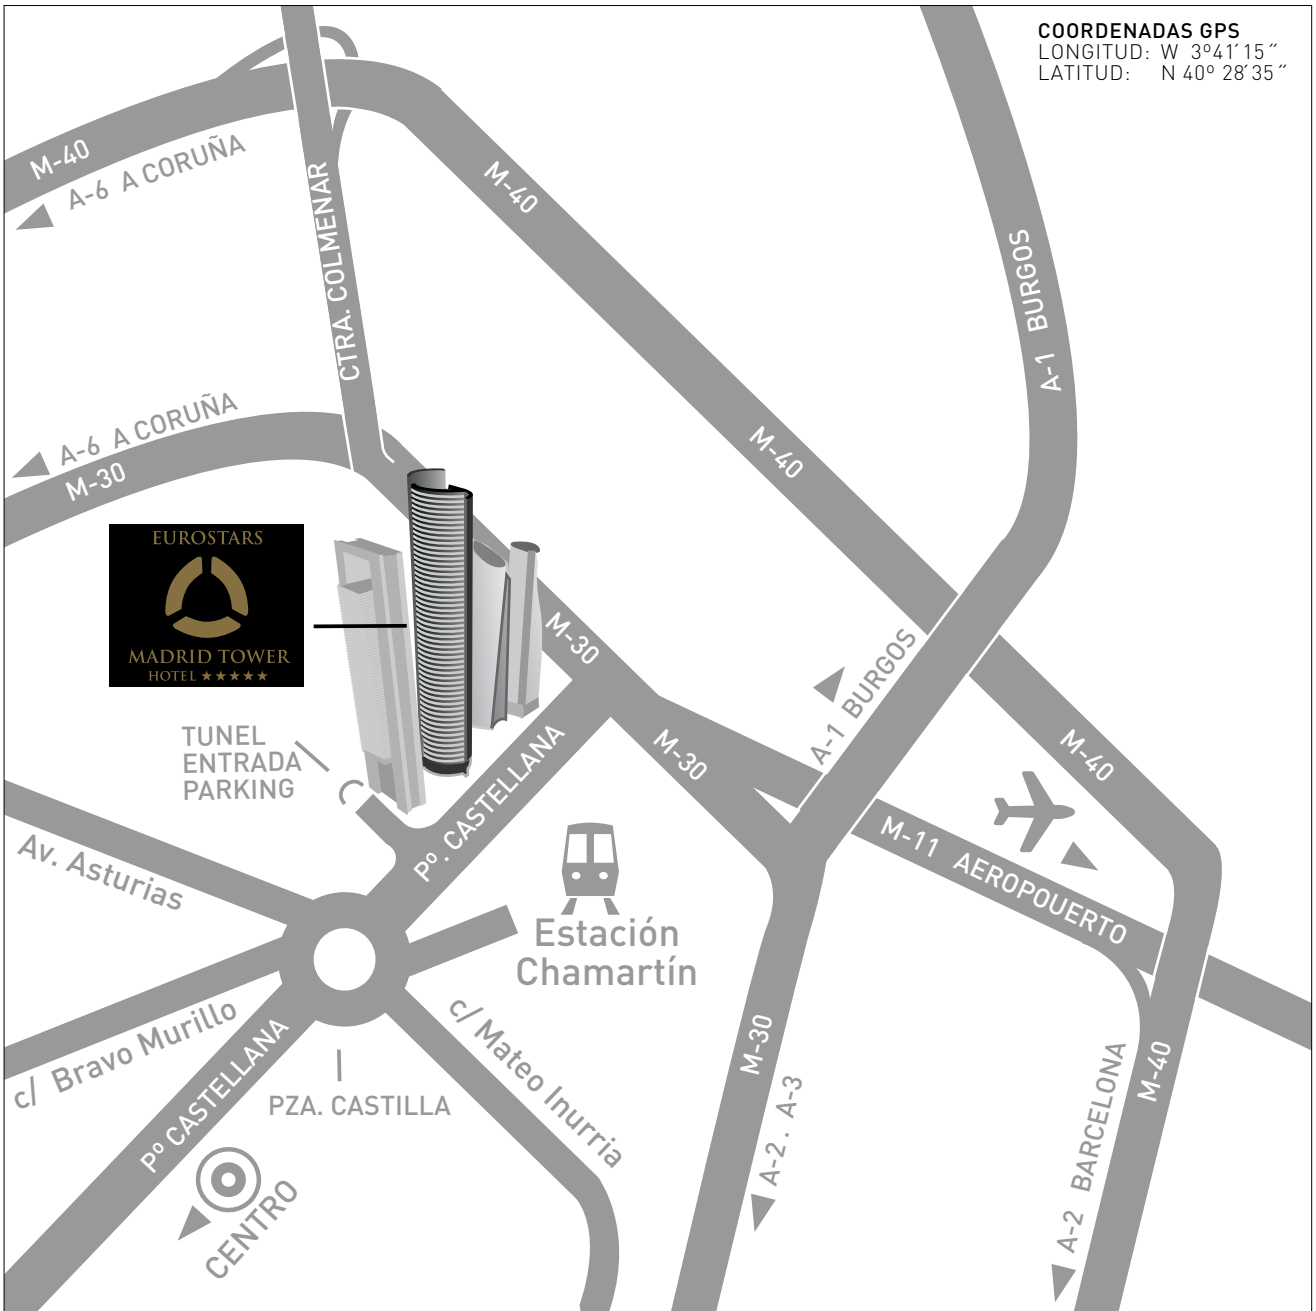

**COORDENADAS GPS**  
LONGITUD: W 3°41'15"  
LATITUD: N 40° 28'35"

## NIVEL EXTERIOR

- 1 Acceso peatonal Pº Castellana

### ACCESOS AL PARKING 4 TORRES

- 2 Pº Castellana
- 3 C/ Sinesio Delgado
- 4 C/ Monforte de Lemos
- 5 C/ Pedro Rico
- 6 C/ Arzobispo Morcillo
- 7 C/ Pio XII

COORDENADAS GPS  
LONGITUD: W 3º41'15"  
LATITUD: N 40º 28'35"

### ANILLO DISTRIBUIDOR 4 TORRES

- 8 Parking Clientes
- 9 Muelle de Carga Proveedores