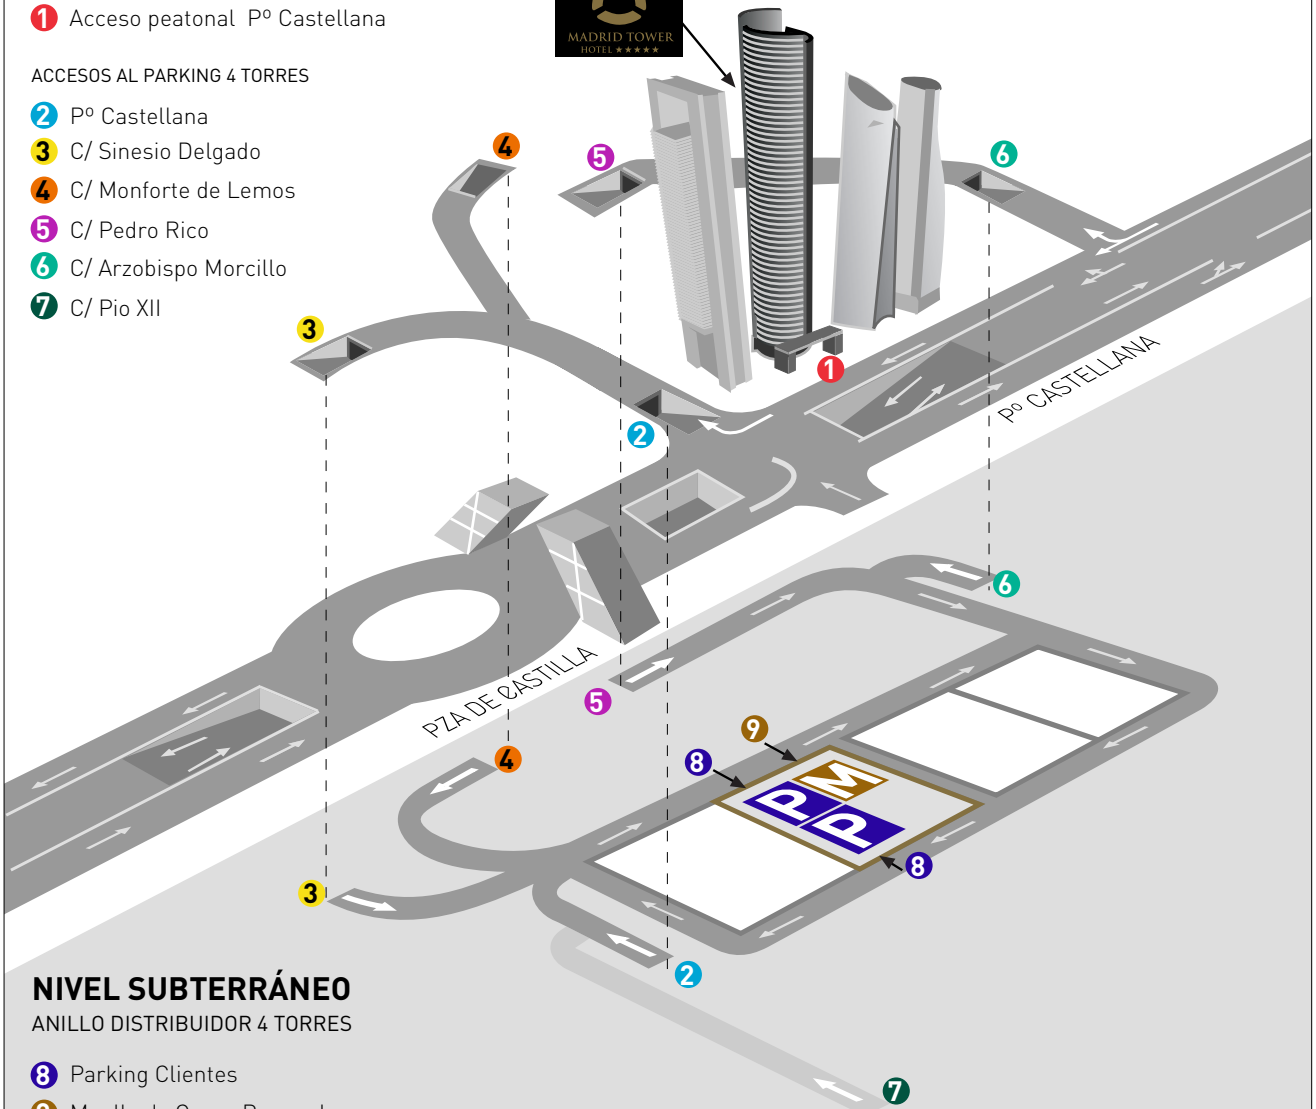

**COORDENADAS GPS**  
LONGITUD: W 3°41'15"  
LATITUD: N 40° 28'35"

## NIVEL EXTERIOR

- 1 Acceso peatonal Pº Castellana

### ACCESOS AL PARKING 4 TORRES

- 2 Pº Castellana
- 3 C/ Sinesio Delgado
- 4 C/ Monforte de Lemos
- 5 C/ Pedro Rico
- 6 C/ Arzobispo Morcillo
- 7 C/ Pio XII

COORDENADAS GPS  
LONGITUD: W 3º41'15"  
LATITUD: N 40º 28'35"

### ANILLO DISTRIBUIDOR 4 TORRES

- 8 Parking Clientes
- 9 Muelle de Carga Proveedores